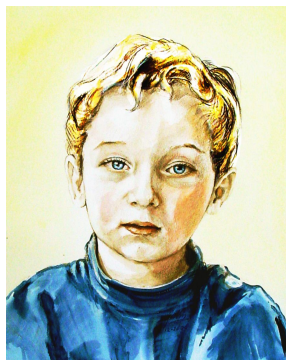

Een goed gelijkend portret is één van de specialiteiten van John van Lierop. In potlood, krijt, met pen en inkt, olieverf, acryl of aquarel. Op papier, paneel of doek. Prijzen vanaf €200.

olieverf

acryl

aquarel

aquarel

krijt

pentekening