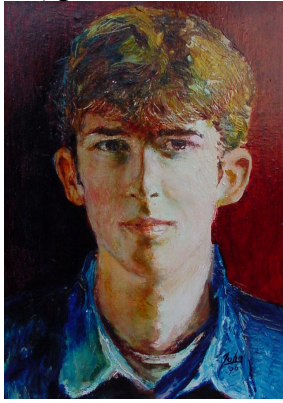

Een goed gelijkend portret is één van de specialiteiten van John van Lierop. In potlood, krijt, met pen en inkt, olieverf, acryl of aquarel. Op papier, paneel of doek. Prijzen vanaf €200.

olieverf

acryl

aquarel

aquarel

krijt

pentekening